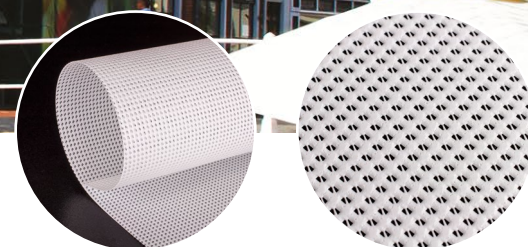

B1

UV

500 cm

270 gram

MESHDOEK

Materiaal	PVC doek	Toepassingen	Spandoeken, steigerdoeken, bouwhekdoeken en geveldoeken
Gewicht	270 gr./m2	Indoor / outdoor	Indoor en outdoor
Brandwerend	B1	Waterafstotend	Ja
Bedrukking	UV print enkelzijdig	Translucent	Nee
Max. breedte	500 cm	Extra	Luchtdoorlatend
Textuur	Mat, open structuur als gaas		
Afwerking	Schoonsnijden, zomen en/of ringen, tunnels, pees, klittenband		